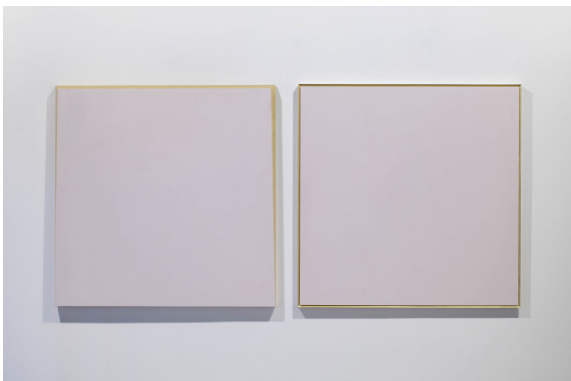

## LISTA OPERE/LIST OF WORKS

Foto di Matteo De Fina/Photos by Matteo De Fina

Sala 1 - Salone/Room 1 - Salon

*Così com'è, fonte,*  
2006,  
impasto di colore su resina/color impasto on resin  
h 130,5 cm, Ø superiore/top 37,7 cm, Ø inferiore/bottom 25,3 cm

*Ma, sì, rosa e oro,*  
2013,  
impasto di colore su tavola, foglia oro/color impasto on wood, gold foil  
100 x 100 x 4 cm

*Impasto di colore rosa, tuttotondo,*  
2010,  
impasto di colore e contè su tavola/color impasto and contè-crayon on wood  
100 x 100 x 4 cm

# ETTORE SPALLETTI

PALAZZO CINI 25 APRILE – 23 AGOSTO 2015

*Carta,*  
1974-2015,  
impasto di colore su carta/*color impasto on paper*  
135 x 140,5 cm

*Rosa rosata,*  
2013,  
impasto di colore su tavola, foglia oro/*color impasto on wood, gold foil*  
100 x 100 x 4 cm

*Il colore e l'oro, rosa,*  
2013,  
impasto di colore su tavola, foglia oro/*color impasto on wood, gold foil*  
100 x 100 x 3 cm

*Così com'è, oro,*  
2006,  
alabastro, foglia oro/*alabaster, gold foil*  
19 x 19 x 19 cm, su base/*on base* 95 x 125 x 20 cm